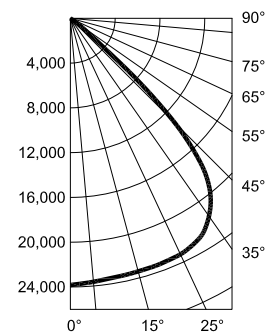

* Ambient temperature of all EM models is 0°C < Tamb < 40°C

Candlepower Distribution

HLHB3LU

Deg.	0.	30	60	90
0	16210.2	16210.2	16210.2	16210.2
10	16214.4	16216.6	16180.8	16163.2
20	16176.5	16273.1	16065.4	16002.8
30	15747.7	15899.9	15614.7	15514.3
40	13709.8	13853.7	13545	13376.7
50	2661.3	2690.5	2590.3	2528.9
60	355.7	361.2	352.4	350.9
70	204.6	206.5	202.6	203.5
80	105.2	104.9	104.2	105
90	10.6	9.8	10.6	11.6

HLHB4LU

Deg.	0.	30	60	90
0	23828.3	23828.3	23828.3	23828.3
10	23294.8	23572.4	23936.9	23485.5
20	23088.3	23380.5	23640.1	23383.9
30	22562.4	22817.4	22990.1	22828.7
40	19553.8	19627.1	19762.5	19306.6
50	2496.5	2488.9	2676.8	2280.7
60	541.6	537.2	537.6	513
70	316.5	312.1	309	298.5
80	152.6	147.1	155.4	147.7
90	20.2	20.4	20.4	20