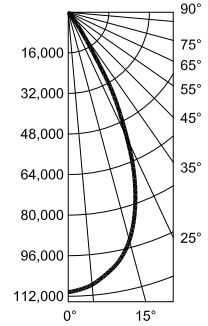

HLHB6LU

Deg.	0.	30	60	90
0	23828.3	23828.3	23828.3	23828.3
10	23294.8	23572.4	23936.9	23485.5
20	23088.3	23380.5	23640.1	23383.9
30	22562.4	22817.4	22990.1	22828.7
40	19553.8	19627.1	19762.5	19306.6
50	2496.5	2488.9	2676.8	2280.7
60	541.6	537.2	537.6	513
70	316.5	312.1	309	298.5
80	152.6	147.1	155.4	147.7
90	20.2	20.4	20.4	20

LED HLHB HI-LUMEN

LED High-bay Lighting for Hazardous Locations

Candlepower Distribution

HLHB6LN

Deg.	0.	30	60	90
0	37109.7	37109.7	37109.7	37109.7
10	36278.8	36711.1	37278.8	36575.8
20	35957.1	36412.3	36816.5	36417.6
30	35138.1	35535.3	35804.2	35552.9
40	30452.6	30566.8	30777.7	30067.7
50	3887.9	3876.2	4168.8	3551.8
60	843.4	836.6	837.2	799.0
70	492.9	486.0	481.2	464.9
80	237.7	229.2	242.0	230.1
90	31.5	31.7	31.8	31.1

HLHB6LN-45

Deg.	0.	30	60	90
0	110405.0	110405.0	110405.0	110405.0
10	102159.7	102949.3	104168.9	103000.5
20	71920.4	75434.9	79131.8	77884.5
30	18975.2	23447.9	29306.3	29603.4
40	1672.3	1761.8	1870.1	1853.5
50	1426.8	1449.2	1437.6	1445.4
60	1291.8	1274.8	1266.4	1290.4
70	1068.6	1158.5	1123.6	1227.4
80	828.7	697.0	672.7	655.0
90	24.3	128.1	429.6	388.6