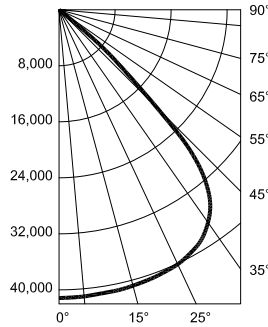

HLHB7LU

Deg.	0.	30	60	90
0	41166.8	41166.8	41166.8	41166.8
10	41052.2	41062	41006.1	40965.5
20	40634	40613	40568.3	40502.6
30	39227	39150.1	39124.9	39137.5
40	33323.4	33045.1	33813	33035.3
50	4808.2	3589.8	4912.3	4475.3
60	827.6	821.4	831.9	830
70	492.5	493.9	497.8	507.2
80	246.8	235.1	246.5	249.8
90	38.1	38.1	37.9	38