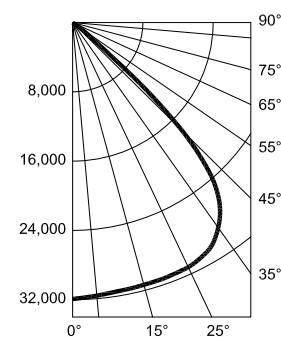

HLHB6LU

Deg.	0.	30	60	90
0	23828.3	23828.3	23828.3	23828.3
10	23294.8	23572.4	23936.9	23485.5
20	23088.3	23380.5	23640.1	23383.9
30	22562.4	22817.4	22990.1	22828.7
40	19553.8	19627.1	19762.5	19306.6
50	2496.5	2488.9	2676.8	2280.7
60	541.6	537.2	537.6	513
70	316.5	312.1	309	298.5
80	152.6	147.1	155.4	147.7
90	20.2	20.4	20.4	20