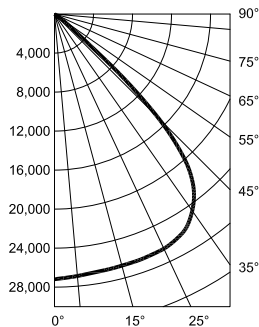

HLHB5LU

Deg.	0.	30	60	90
0	27187.7	27187.7	27187.7	27187.7
10	26579	26895.7	27311.6	26796.6
20	26343.3	26676.8	26973	26680.7
30	25743.3	26034.3	26231.3	26047.2
40	22310.5	22394.2	22548.7	22028.5
50	2848.4	2839.8	3054.2	2602.2
60	617.9	612.9	613.4	585.3
70	361.1	356.1	352.5	340.6
80	174.2	167.9	177.3	168.6
90	23	23.2	23.3	22.8